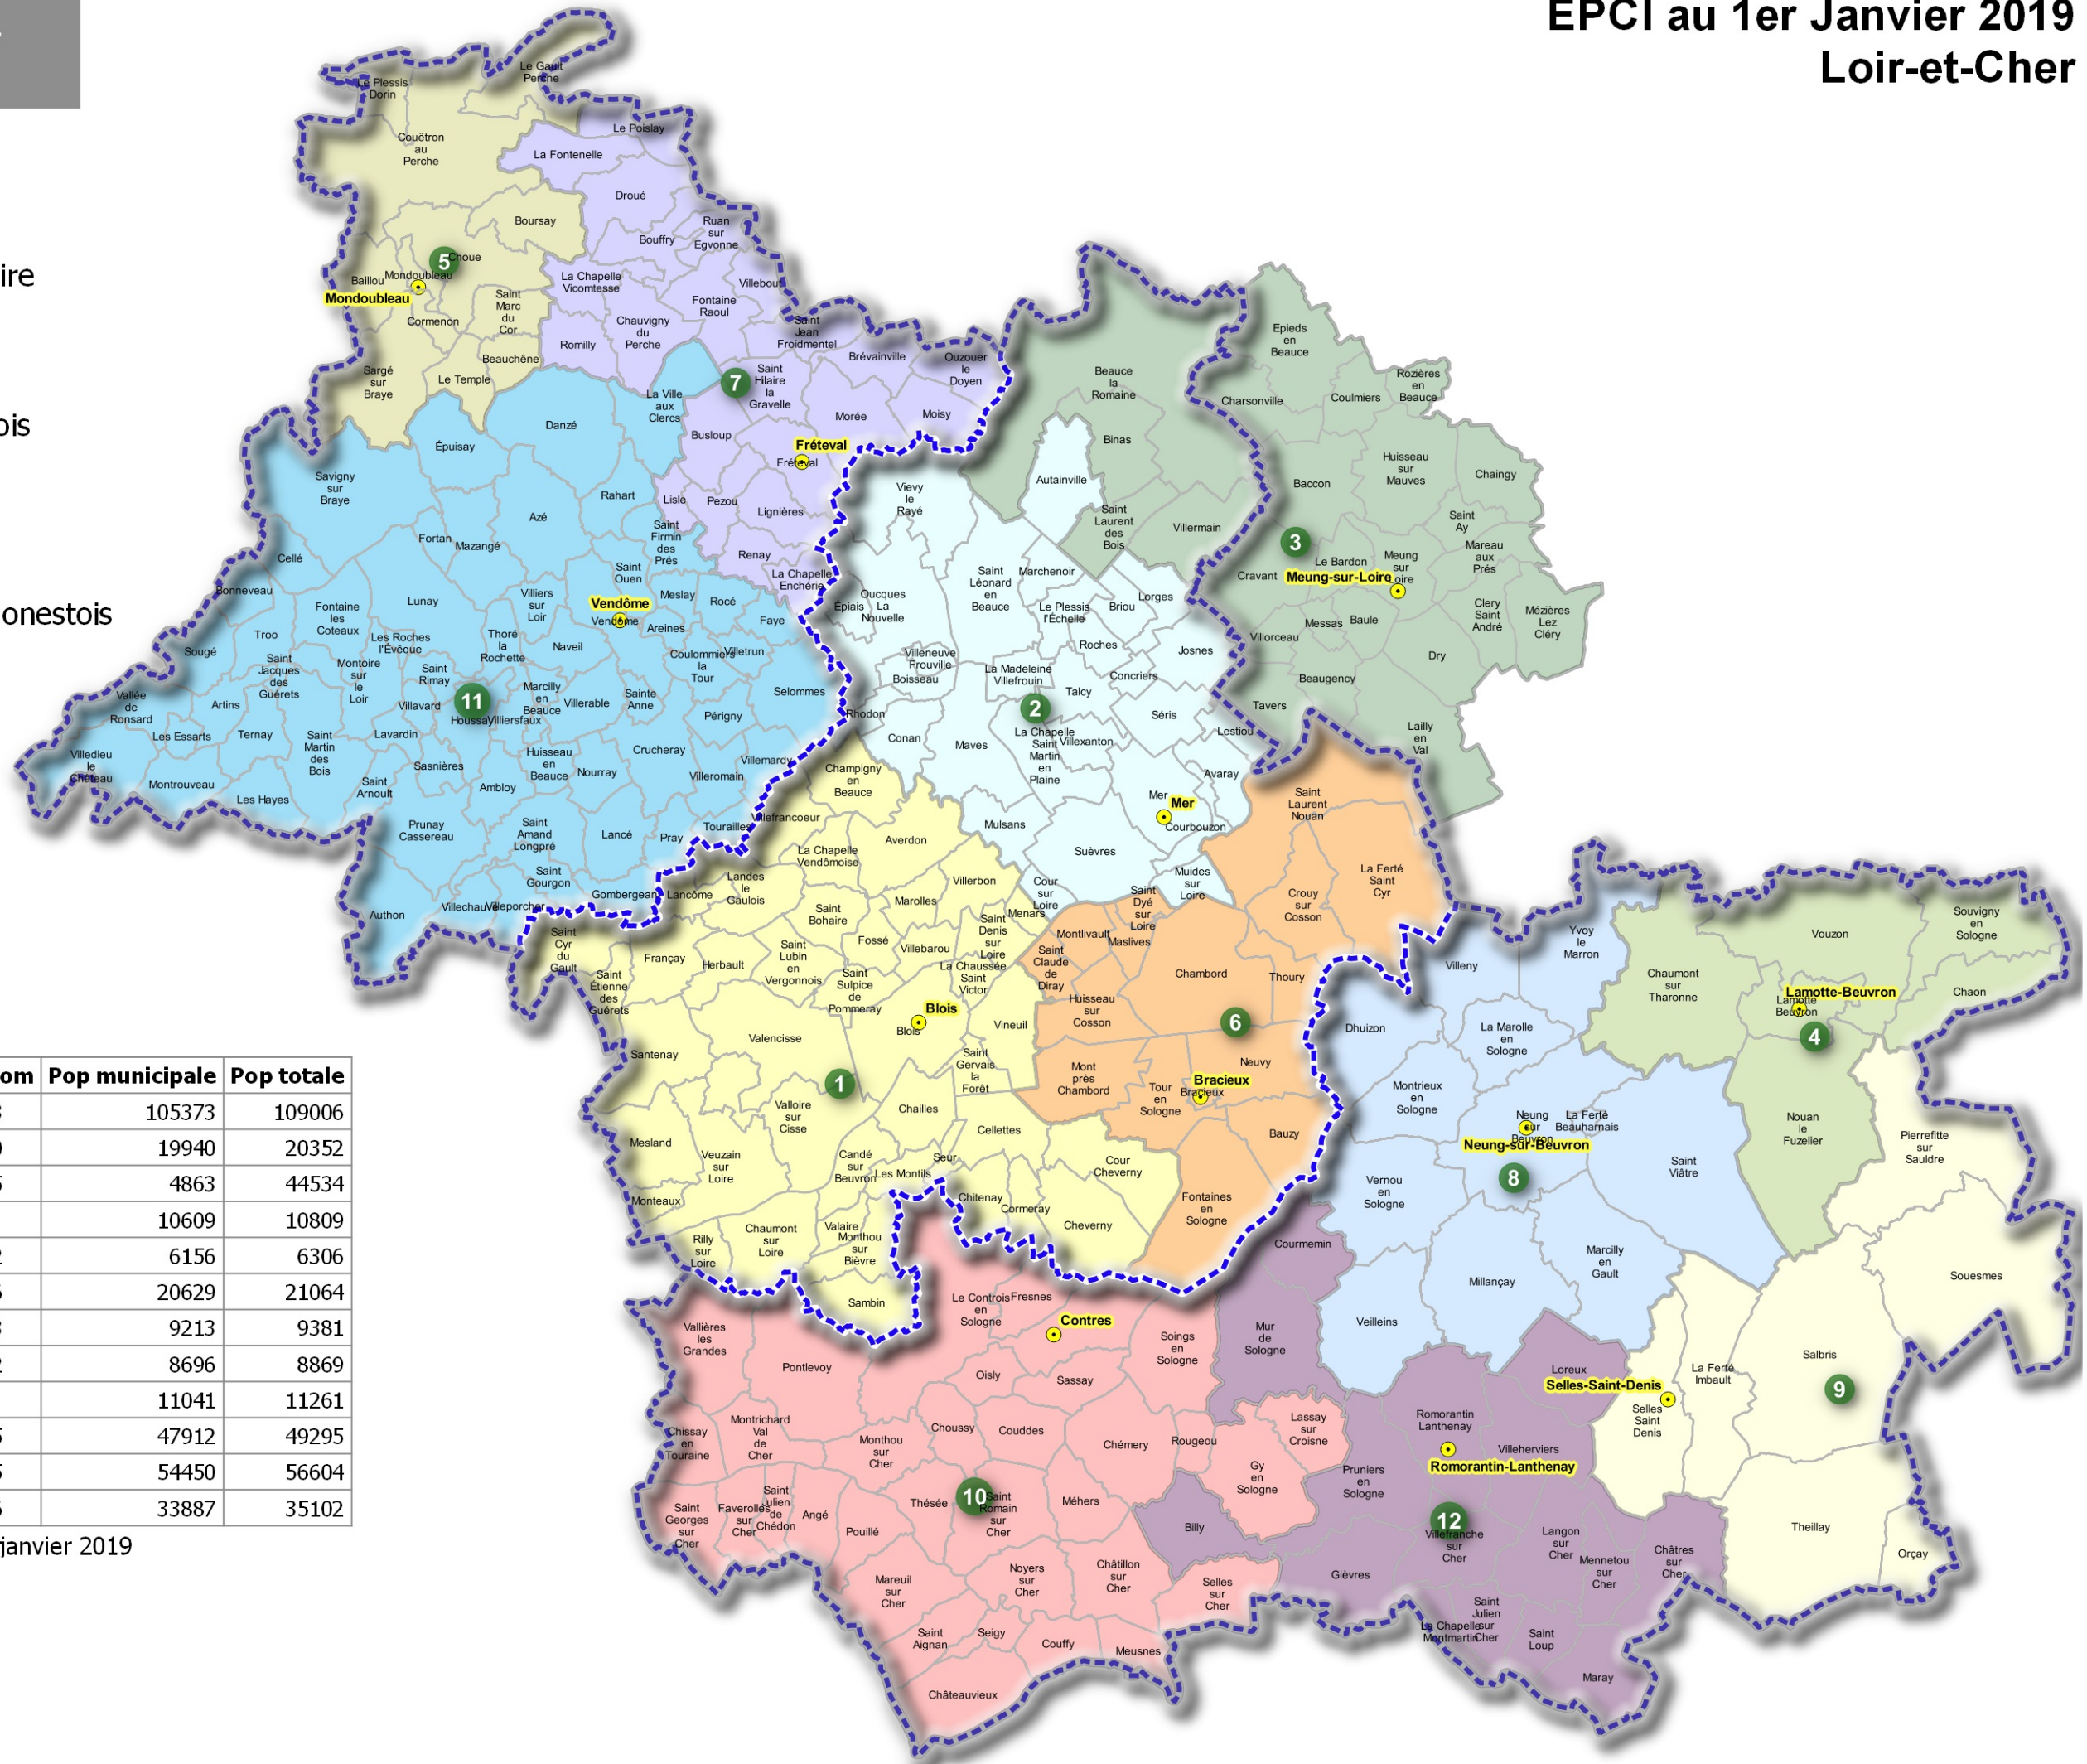

Les EPCI

- 1 CA Agglopolys
- 2 CC Beauce Val de Loire
- 3 CC Des Terres du Val de Loire
- 4 CC Coeur de Sologne
- 5 CC Collines du Perche
- 6 CC Grand Chambord
- 7 CC Perche & Haut Vendômois
- 8 CC Sologne des Etangs
- 9 CC Sologne des Rivières
- 10 CC Val-de-Cher-Controis
- 11 CA Territoires Vendômois
- 12 CC Romorantinois et du Monestois
- Les sièges des EPCI
- Les arrondissements
- Limite du département

N°	EPCI	Nb Com	Pop municipale	Pop totale
1	CA Agglopolys	43	105373	109006
2	CC Beauce Val de Loire	30	19940	20352
3	CC Des Terres du Val de Loire	25	4863	44534
4	CC Coeur de Sologne	6	10609	10809
5	CC Collines du Perche	12	6156	6306
6	CC Grand Chambord	16	20629	21064
7	CC Perche & Haut Vendômois	23	9213	9381
8	CC Sologne des Etangs	12	8696	8869
9	CC Sologne des Rivières	7	11041	11261
10	CC Val-de-Cher-Controis	35	47912	49295
11	CA Territoires Vendômois	65	54450	56604
12	CC Romorantinois et du Monestois	16	33887	35102

Source INSEE : population légale au 1er janvier 2019